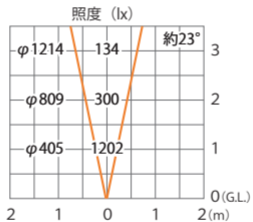

■ ガーデンアップライト オプティ S 狭角 (電球色)
シルバー / チャコールグリーン
(HBB-D20S/C、HFE-D48S/C) 色温度:3000K 全光束:229lm

水平面