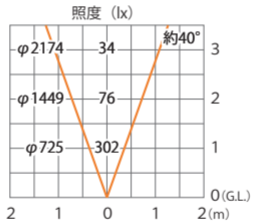

■ ガーデンアップライト オプティ S 中角 (電球色)  
シルバー / チャコールグリーン  
(HBB-D21S/C、HFE-D49S/C) 色温度:3000K 全光束:194lm

水平面