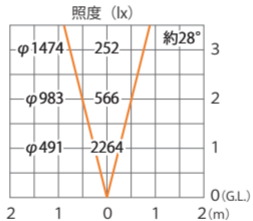

■ ガーデンアップライト オプティL 中角 (電球色)  
シルバー / チャコールグリーン  
(HBB-D25S/C、HFE-D53S/C) 色温度:3000K 全光束:964lm

水平面