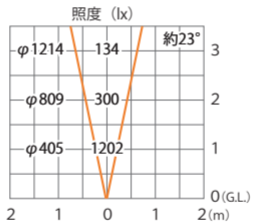

■ ガーデンアップライトオプティスハイク付 100V 狭角 (電球色)
シルバー/チャコールグリーン
(HFE-D54S/C)

色温度:3000K 全光束:229lm

水平面