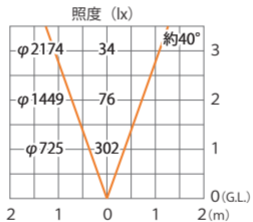

■ ガーデンアップライトオプティスハイク付 100V 中角 (電球色)  
シルバー/チャコールグリーン  
(HFE-D55S/C)

色温度:3000K 全光束:194lm

水平面