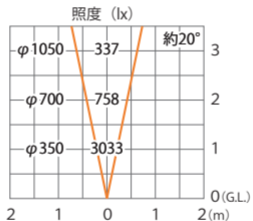

■ ガーデンアップライトオプティムスハ° 竹付 100V 狭角 (電球色)
シルバー/チャコールグリーン
(HFE-D56S/C)

色温度:3000K 全光束:546lm

水平面