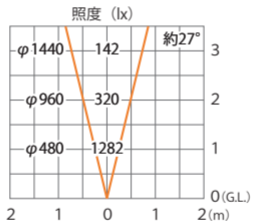

■ ガーデンアップライトオプティムスハイク付 100V 中角 (電球色)
シルバー/チャコールグリーン
(HFE-D57S/C)

色温度:3000K 全光束:561lm

水平面