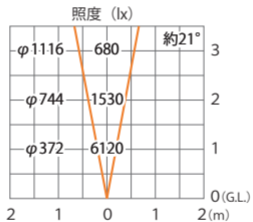

■ ガーデンアップライトオプティクス® 付 100V 狭角 (電球色)
シルバークロムグリーン
(HFE-D58S/C)

色温度:3000K 全光束:1048lm

水平面