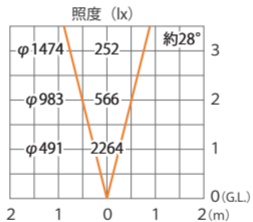

■ ガーデンアップライトオプティクス® 100V 中角 (電球色)
シルバー/チャコールグリーン
(HFE-D59S/C)

色温度:3000K 全光束:964lm

水平面