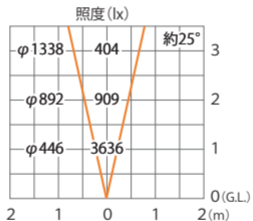

■ シンプルLEDスポットライト3型 シルバグレー/ブラック 中角  
(電球色)  
(HFE-D60S/K)

色温度:2700K 全光束:1600lm

水平面