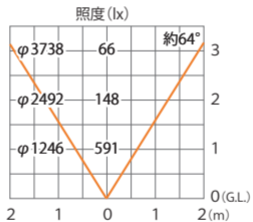

■ シンプルLEDスポットライト3型 シルバー/ブラック 広角
(電球色)
(HFE-D61S/K)

色温度:2800K 全光束:1500lm

水平面