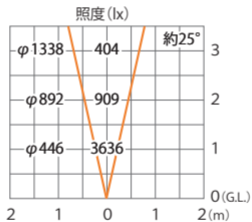

■ シンプルLED球ライト3型 シルバー/ブラック 中角
(電球色)フラットタイプ
(HFE-D62S/K)

色温度:2700K 全光束:1600lm

水平面