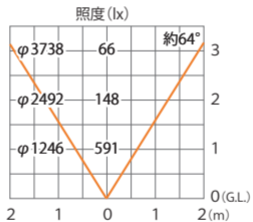

■ シンプルLEDスポットライト3型 シルバー/ブラック 広角  
(電球色) フラットタイプ  
(HFE-D63S/K)

色温度:2800K 全光束:1500lm

水平面