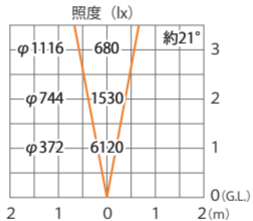

■ ガーデンアップライトオプティスリムL 100V 狭角 (電球色)  
シルバー/チャコールグリーン  
(HFE-D68S/C)

色温度:3000K 全光束:1048lm

水平面