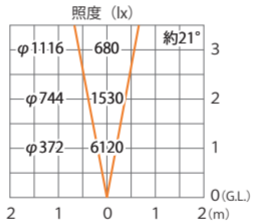

■ ガーデンアップライトオプティスリムL 100V 狭角 (電球色)
シルバー/チャコールグリーン
(HFE-D68S/C)

色温度:3000K 全光束:1048lm

水平面