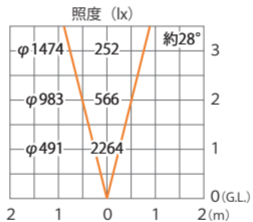

■ ガーデンアップライトオプティスリム L 100V 中角 (電球色)
シルバー/チャコールグリーン
(HFE-D69S/C)

色温度:3000K 全光束:964lm

水平面