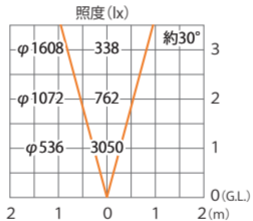

■ シンプル LED スポットライト 3 型 中角 シルバー (電)
(HFE-D70S)

色温度:2700K 全光束:1000lm

水平面