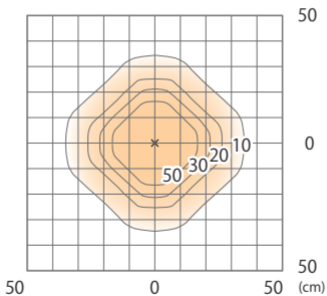

■ パススタンドライト 100V 5型
(HFE-D72K)

色温度:3000K 全光束:90lm

床面