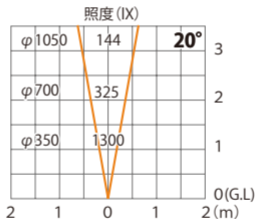

ガーデンアップライト 100V ルーメック S 狭角
HFE-D73K

色温度:2700K 全光束:400lm

水平面