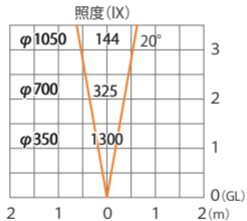

ガーデンアップライト 100V ルーメック S 狭角
HFE-D73S/C

色温度:2700K 全光束:400lm

水平面