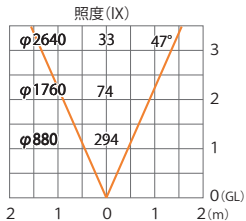

ガーデンアップライト 100V ルーメック S 広角
HFE-D74S/C

色温度:2700K 全光束:400lm

水平面