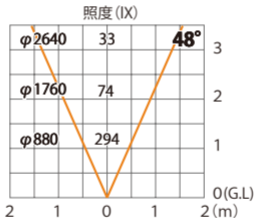

ガーデンアップライト 100V ルーメック S 広角
HFE-D74K

色温度:2700K 全光束:400lm

水平面