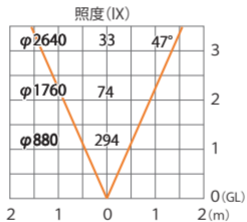

ガーデンアップライト 100V ルーメック S 広角
HFE-D74S/C

色温度:2700K 全光束:400lm

水平面