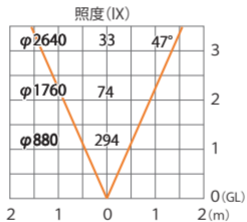

ガーデンアップライト 100V ルーメック スリム S 広角
HFE-D80S/C

色温度:2700K 全光束:400lm

水平面