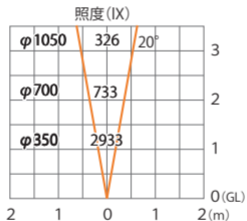

ガーデンアップライト 100V ルーメック スリム M 狭角
HFE-D81S/C

色温度:2700K 全光束:600lm

水平面