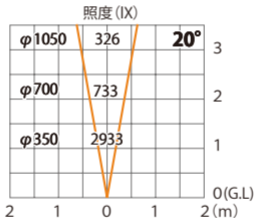

ガーデンアップライト 100V ルーメック スリム M 狭角  
HFE-D81K

色温度:2700K 全光束:600lm

水平面