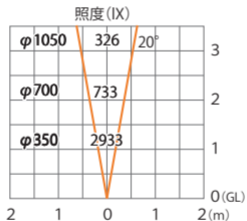

ガーデンアップライト 100V ルーメック スリム M 狭角
HFE-D81S/C

色温度:2700K 全光束: 600lm

水平面