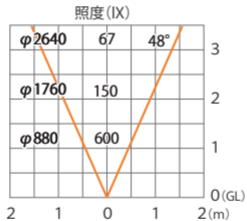

ガーデンアップライト 100V ルーメック スリム M 広角
HFE-D82S/C

色温度:2700K 全光束: 600lm

水平面