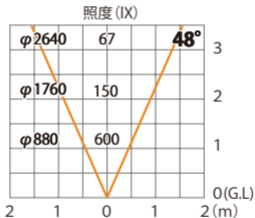

ガーデンアップライト 100V ルーメック スリム M 広角  
HFE-D82K

色温度:2700K 全光束:600lm

水平面