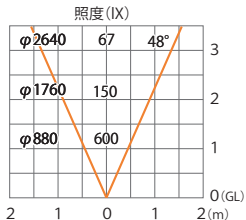

ガーデンアップライト 100V ルーメック スリム M 広角
HFE-D82S/C

色温度:2700K 全光束: 600lm

水平面