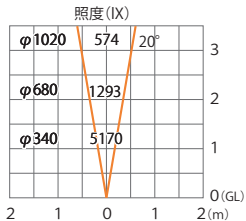

ガーデンアップライト 100V ルーメック スリム L 狭角
HFE-D83S/C

色温度:2700K 全光束:1000lm

水平面