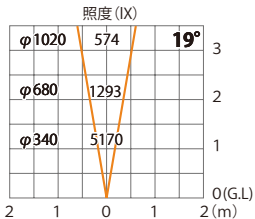

ガーデンアップライト 100V ルーメック スリム L 狭角  
HFE-D83K

色温度:2700K 全光束:1000lm

水平面