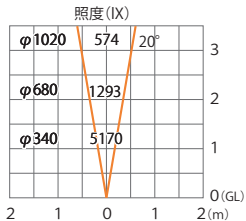

ガーデンアップライト 100V ルーメック スリム L 狭角  
HFE-D83S/C

色温度:2700K 全光束:1000lm

水平面