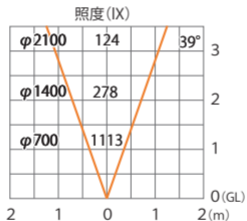

ガーデンアップライト 100V ルーメック スリム L 中角
HFE-D84S/C

色温度:2700K 全光束:1000lm

水平面