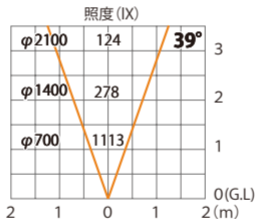

ガーデンアップライト 100V ルーメック スリム L 中角  
HFE-D84K

色温度:2700K 全光束:1000lm

水平面