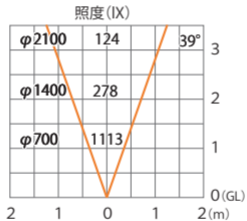

ガーデンアップライト 100V ルーメック スリム L 中角
HFE-D84S/C

色温度:2700K 全光束:1000lm

水平面