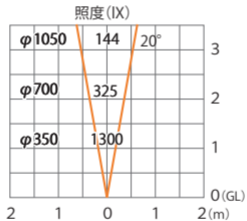

ガーデンアップライト 100V ルーメック S 狭角 スパイク付  
HFE-D85S/C

色温度:2700K 全光束:400lm

水平面