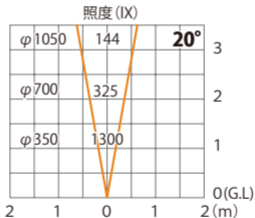

ガーデンアップライト 100V ルーメック S 狭角 スパイク付
HFE-D85K

色温度:2700K 全光束:400lm

水平面