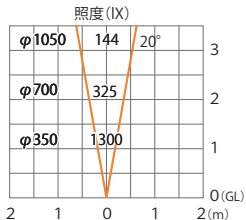

ガーデンアップライト 100V ルーメック S 狭角 スパイク付
HFE-D85S/C

色温度:2700K 全光束:400lm

水平面