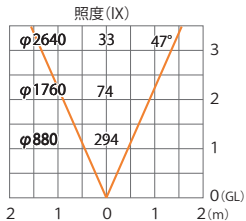

ガーデンアップライト 100V ルーメック S 広角 スパイク付  
HFE-86S/C

色温度:2700K 全光束:400lm

水平面