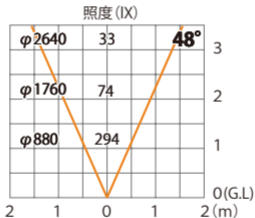

ガーデンアップライト 100V ルーメック S 広角 スパイク付
HFE-D86K

色温度:2700K 全光束:400lm

水平面