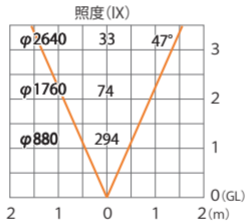

ガーデンアップライト 100V ルーメック S 広角 スパイク付  
HFE-86S/C

色温度:2700K 全光束:400lm

水平面