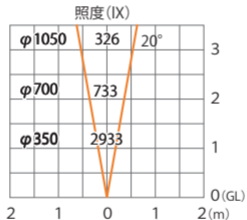

ガーデンアップライト 100V ルーメック M 狭角 スパイク付  
HFE-D87S/C

色温度:2700K 全光束: 600lm

水平面