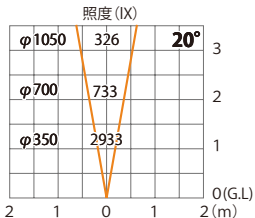

ガーデンアップライト 100V ルーメック M 狭角 スパイク付
HFE-D87K

色温度:2700K 全光束:600lm

水平面