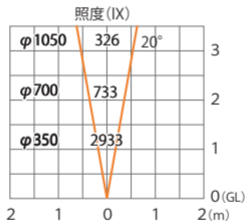

ガーデンアップライト 100V ルーメック M 狭角 スパイク付
HFE-D87S/C

色温度:2700K 全光束: 600lm

水平面