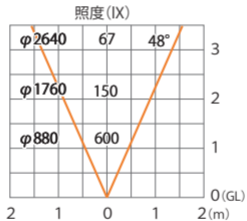

ガーデンアップライト 100V ルーメック M 広角 スパイク付  
HFE-D88S/C

色温度:2700K 全光束: 600lm

水平面