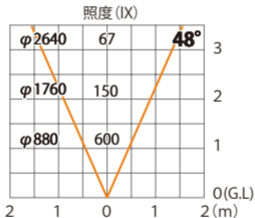

ガーデンアップライト 100V ルーメック M 広角 スパイク付
HFE-D88K

色温度:2700K 全光束:600lm

水平面