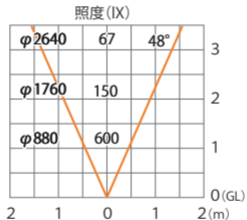

ガーデンアップライト 100V ルーメック M 広角 スパイク付  
HFE-D88S/C

色温度:2700K 全光束: 600lm

水平面