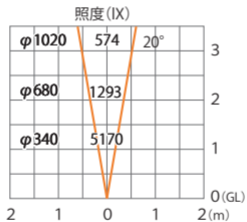

ガーデンアップライト 100V ルーメック L 狭角 スパイク付  
HFE-D89S/C

色温度:2700K 全光束: 1000lm

水平面