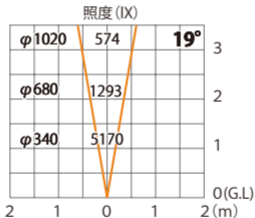

ガーデンアップライト 100V ルーメック L 狭角 スパイク付
HFE-D89K

色温度:2700K 全光束:1000lm

水平面